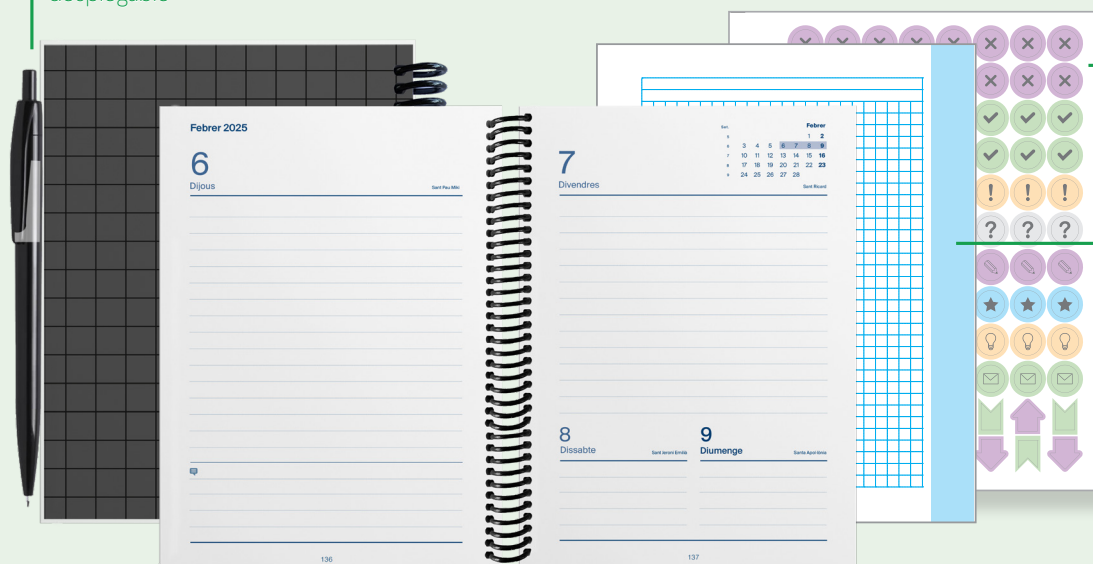

INTERIOR UNIVERSAL - D/P

Suport porta-bolígrafs
desplegable

Adhesius per
a una millor
organització

Fulls quadriculats
a color

- Dies Internacionals i Mundials
- Santoral
- Inici de les estacions de l'any
- Fases de la Lluna