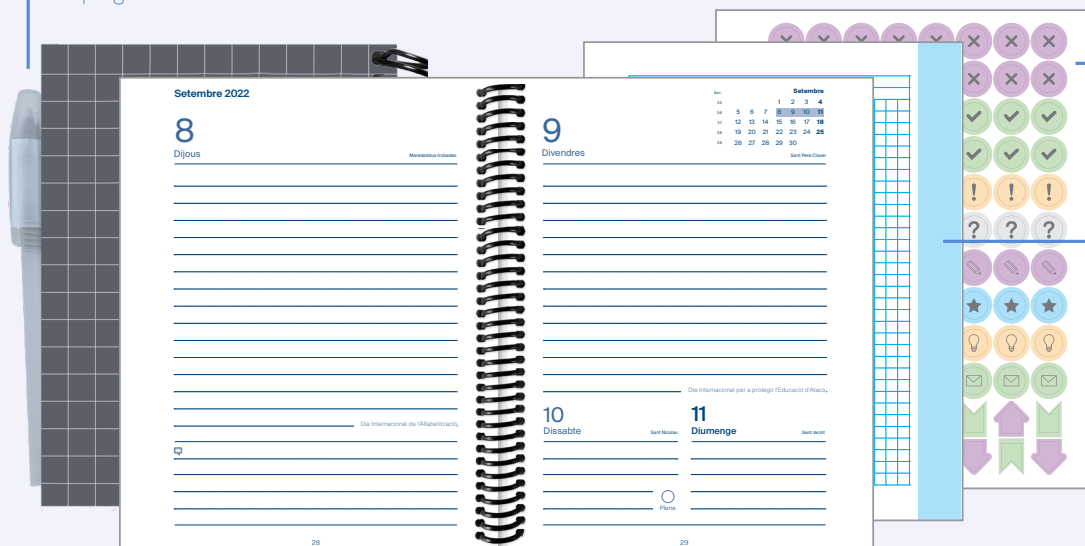

INTERIOR UNIVERSAL - D/P

Suport porta-bolígrafs
desplegable

Adhesius per
a una millor
organització

Fulls quadriculats
a color

- Dies Internacionals i Mundials
- Santoral
- Inici de les estacions de l'any
- Fases de la Lluna