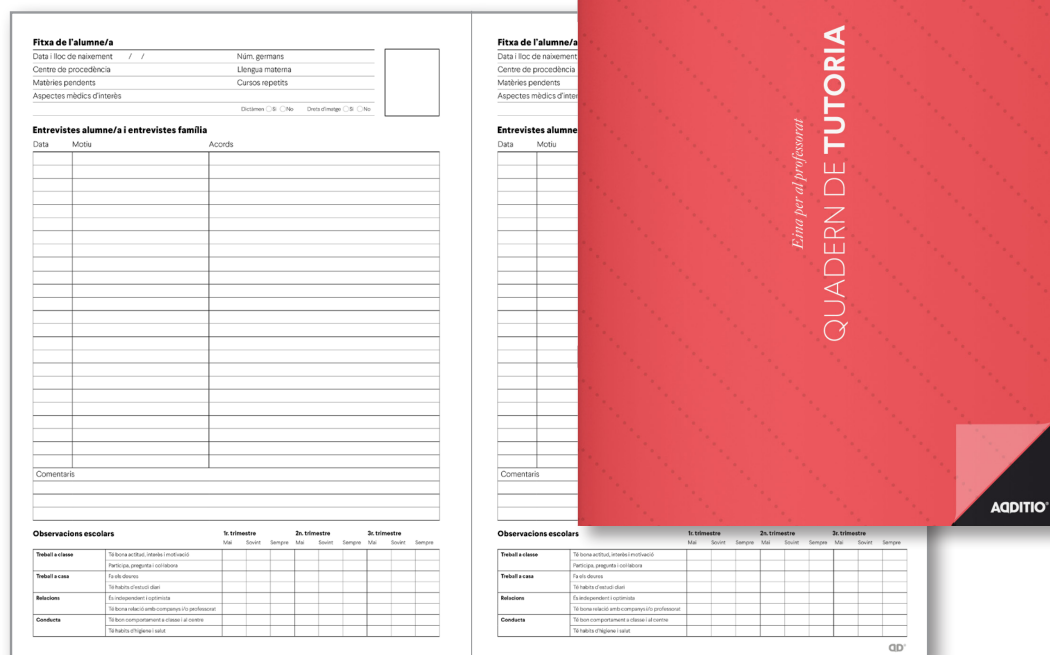

Seguiment de l'alumnat

Registre d'assistència per mesos

CONTINGUT

- Horari
- Professorat del grup
- Plànol de la classe
- Horari del grup
- Calendari d'avaluacions
- Dades personals i familiars
- Faltes d'assistència per mesos
- Calendari d'entrevistes
- Fitxa de l'alumne/a (36)
- Reunions de l'equip docent (16)
- Juntes d'avaluació
- Fotografia dels alumnes

CARACTERÍSTIQUES

- Mida: A4
- Pàgines: 64
- Cobertes de PVC: quadern protegit sense perdre flexibilitat
- Gestió forestal sostenible
- Funda amb solapa porta papers
- Embalatge: 40 unitats
- Colors assortits: ● ● ● ●

INCLOU

- Calendari 3 anys vista

Ref. P131