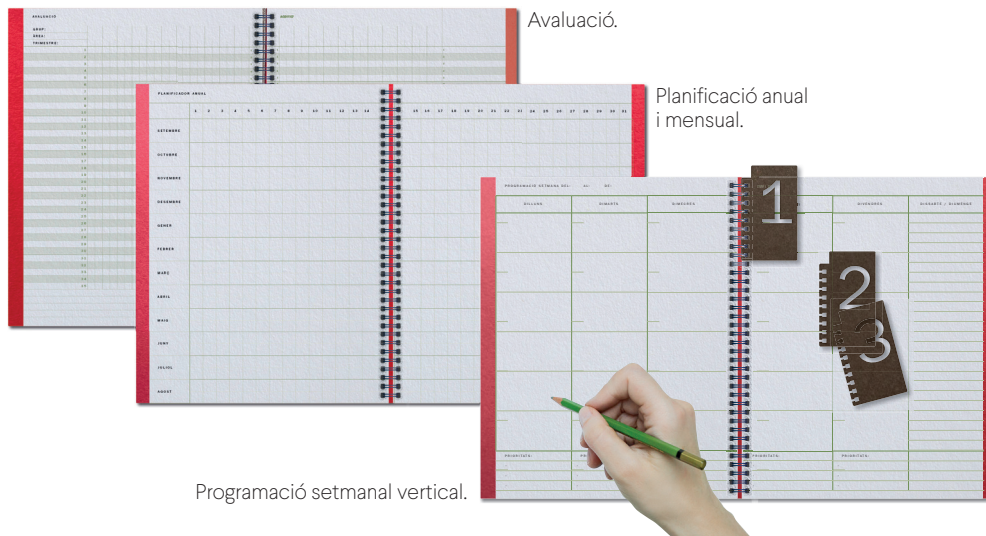

Avaluació.

Planificació anual i mensual.

Programació setmanal vertical.

Característiques

- Mida: 21 x 28 cm.
- Pàgines: 160
- Paper interior de 80 g.
- Cobertes de paper de 540 g.
- Enquadernació: wire-o amb goma elàstica.
- Paper de gestió forestal sostenible.
- Colors assortits: ●●●●●

Inclou

- Etiquetes autoadhesives per a la llista d'alumnes: descarrega la teva plantilla a www.additio.com
- Calendari 3 anys vista.
- 3 marcapàgines.